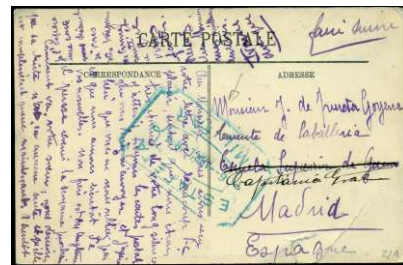

1. F 726 ☒ 268, 269, 271(2). 1919. LA HERMIDA/MADRID. Raro sobre ilustrado de las termas de La Hermida, franqueo tricolor mat^o fecha. Raro (Est. 50 €) ... 25 €
2. F 727 ☒ 271(5), 269. 1912. BILBAO/CADIZ. Precioso franqueo multiple, matasellos certificado. (Est. 30 €) 15 €

1. F 734 ☒ 1914. FRANCIA/MADRID. Recirculada desde la Escuela Superior de Guerra a Capitania, con fechador de la **ESTAFETA MILITAR** de Capitania. Muy rara (Est. 40 €) 20 €
2. **1916/20. CADETE. ED. 281/296**