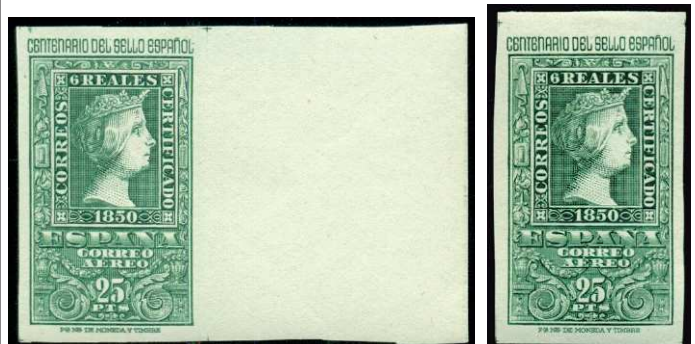

SEGUNDO CENTENARIO

F 947 ** 1075/82. CENTENARIO. Serie completa de LUJO, borde de hoja. (Cat. 625 €) ..... 200 €

F 948 * 1075/82. CENTENARIO. Serie completa de LUJO, ligera huella. (Cat. 430 €) ..... 125 €